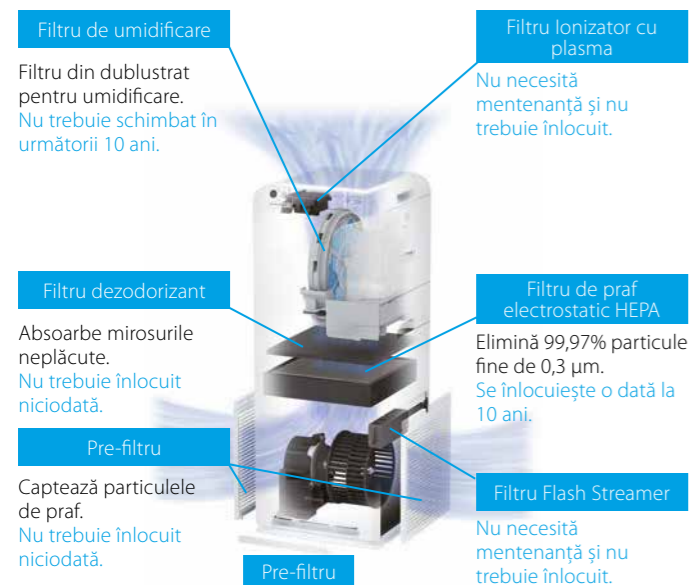

Structură verticală unică