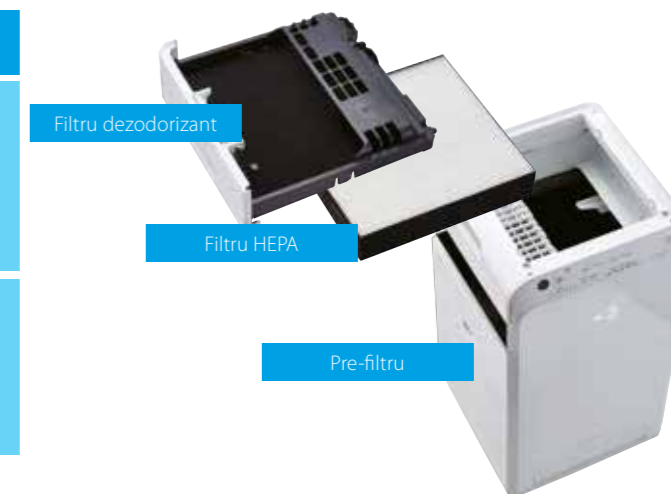

Senzor triplu de detecție